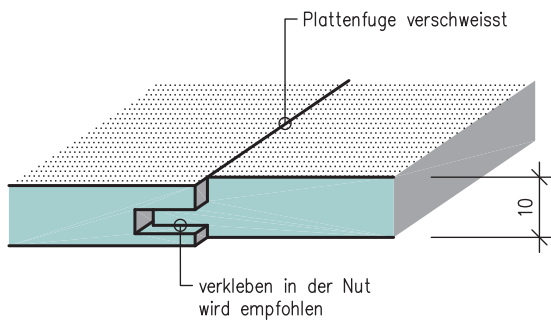

Detail "Nut/Feder"

Nutzgrösse: 490 x 490 mm
Gewicht: ca. 14,4 kg/m²

Bedarf: 4,16 Platten/m²

Oberfläche: maseriert
genarbt
produktionsbedingt
pastillenform

Standardfarben: schwarz
grau
rot

andere Farben auf Anfrage

Änderung	D	.	.	.
	C	.	.	.
	B	.	.	.

ASW[®] Anton Schuh GmbH

NICOCYL[®]
Anton Schuh GmbH
Stiftgasse 15-17
A-1070 Wien

Maßstab: 1:5

Bearb.: Zwi 11.01.2013

Gez.: Zwi 03.01.2013

Gepr.: MGra 01.03.2013

Zeichnung Nr.:
200.004 A

NICOCYL Nut/Feder- Platte
490 x 490 x 10 mm