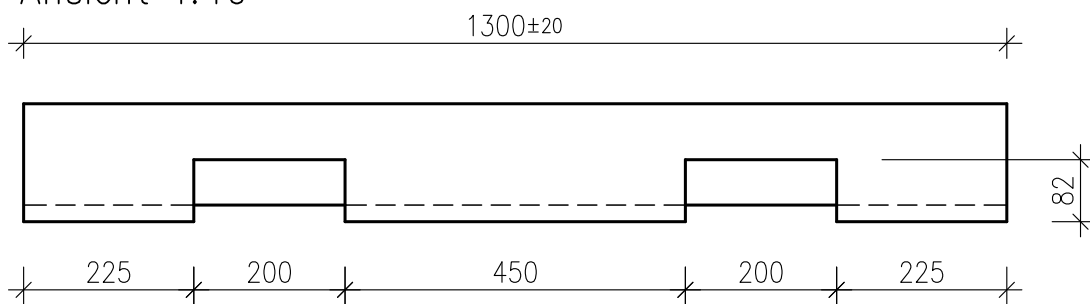

Ansicht 1:10

Material: PUR Sylomer Farbe: hellgrau Lieferlänge: 1.300 ±20 mm

Änderung	D	.	.	.
	C	.	.	.
	B	.	.	.

**ASW**® Anton Schuh GmbH

**Stelcon**  
Anton Schuh GmbH  
Stiftgasse 15-17  
A-1070 Wien

Maßstab: 1:1.2

Bearb.: Zwi

Gez.: .Zwi 27.03.2018

Gepr.: .

Zeichnung Nr.:  
**690.006** A

Spurrillenfüller SRF-GTP-B/1