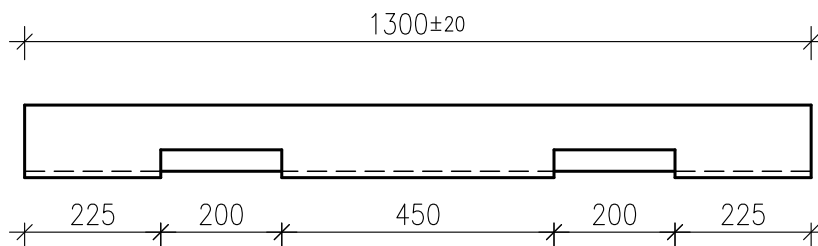

Ansicht

Material: PUR Sylomer      Farbe: hellgrau      Lieferlänge: 1.300 ±20 mm

Änderung	D	.	.	.
	C	.	.	.
	B	.	.	.

**ASW**® Anton Schuh GmbH

**Stelcon**®

Anton Schuh GmbH  
Stiftgasse 15-17  
A-1070 Wien

Maßstab: 1:1.2

Bearb.: Zwi  
Gez.: .Zwi      03.04.2018

Gepr.: .

Zeichnung Nr.:  
**690.017**      A

Rillenfüllprofil      ARF-GTP-B